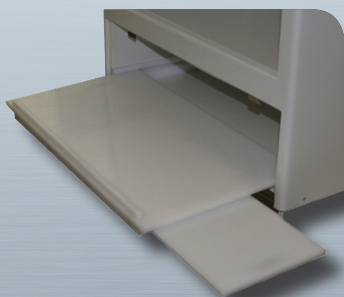

- Corps de la cellule constitué à partir d'un seul élément thermoplastique thermoformé permettant d'obtenir dans la même structure la face avant et les faces latérales ;
- Possibilité de fixer directement la cellule au mur sans support ;
- Paroi en matériau composite de 10 mm d'épaisseur, teinté dans la masse ;
- Toit incliné permettant une meilleure évacuation de l'eau ou des résidus lors du lavage ;
- Surface de la cellule lisse, sans angles de rétention permettant de faciliter le nettoyage et d'éviter l'accumulation de déchets ;
- Cellule étanche garantie IP 65 (compartiments fermés) ;
- Connectique : la cellule est livrée avec un système de 2 presse-étoupes standard à monter de 7 à 13 mm pour le passage des câbles.

Option TRAPPE D'ACCES LATERALE

- Trappe en thermoplastique pour l'accès aux matériels informatiques ;
- Montée sur deux charnières en polyamide et fermeture par un verrou à compression.

Option
ECA

Options ventilations : OUIËS D'AERATION ou ECA

- OUIËS D'AERATION : Extraction naturelle des calories par ouïes de ventilation protégées ;
- ECA : Ventilateur protégé par un déflecteur permettant d'évacuer les calories de la cellule.

Option TABLETTE SOURIS

- Tablette en polyéthylène ;
- Fixée sous la tablette clavier et extractible sur le côté droit ou gauche.

Option KDL

- Système de presse-étoupes ouvrant qui permet le passage des câbles sans avoir à démonter les connecteurs ;
- Le passe câbles se compose de deux parties qui enserrant les câbles dans les joints d'étanchéité ;
- Installé généralement sur la paroi latérale droite et garantissant l'étanchéité de la cellule.