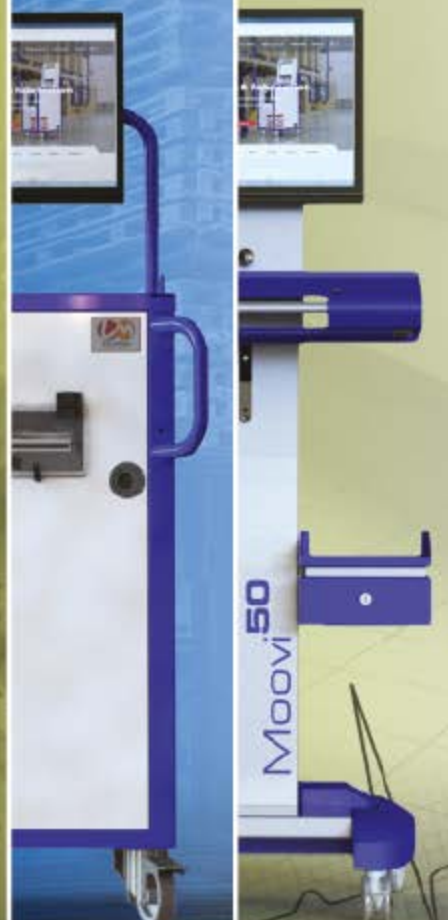

Agroalimentaire

Industrie

Logistique

Santé

Sur-mesure

Energie

Insonorisation

REALISATIONS

Postes de travail à toute épreuve

— Conception et fabrication de postes de travail informatique —