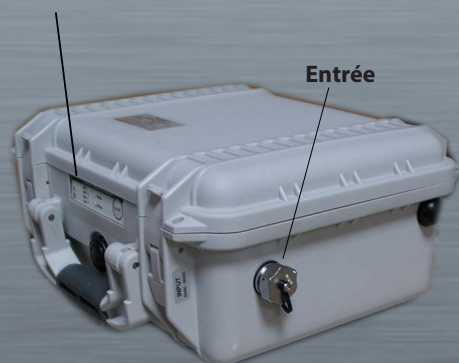

Postes de travail fixes et mobiles

CARACTÉRISTIQUES TECHNIQUES

Valise Lithium Autonomes		
	VLA 275 Wh	VLA 500 Wh
Entrée	10.40 VDC 60W	10.40 VDC 120W
Technologie batteries	Lithium 275 Wh	Lithium 500Wh
Tension de sortie	20.3 à 29.4VDC direct batterie	20.3 à 29.4VDC direct batterie
Sorties USB	Oui	Oui
Batterie	Li-ion 25,2V/10,8Ah	Li-ion 25,2V/19,8Ah
Chargeur externe	Oui	Oui
Dimensions (mm)	248 x 200 x 111 mm	340 x 300 x 160 mm
Poids	3 Kg	8 Kg
Indices de protection	IP 65 et IK 08	IP 65 et IK 08
Indicateur	Afficheur à LEDs	Afficheur à LEDs
Recharge	- Sur secteur 90 à 265 VAC : 5H - Sur prise allume cigare 12/24V : 5H - Sur panneau solaire	- Sur secteur 90 à 265 VAC : 5H - Sur prise allume cigare 12/24V : 5H - Sur panneau solaire

Coffret Puissance	
	Valise Onduleur
Sorties	2 sorties AC 230V
Puissance	350W en Pure Sinus Cumulé
Poids	5Kg
Dimensions	340 x 300 x 200 mm
Indicateur	Afficheur à LEDs
Indice de protection	IP 54

La valise onduleur fonctionne uniquement avec nos valises de 275 Wh et 500 Wh

Affichage et contrôle de l'état

275 Wh